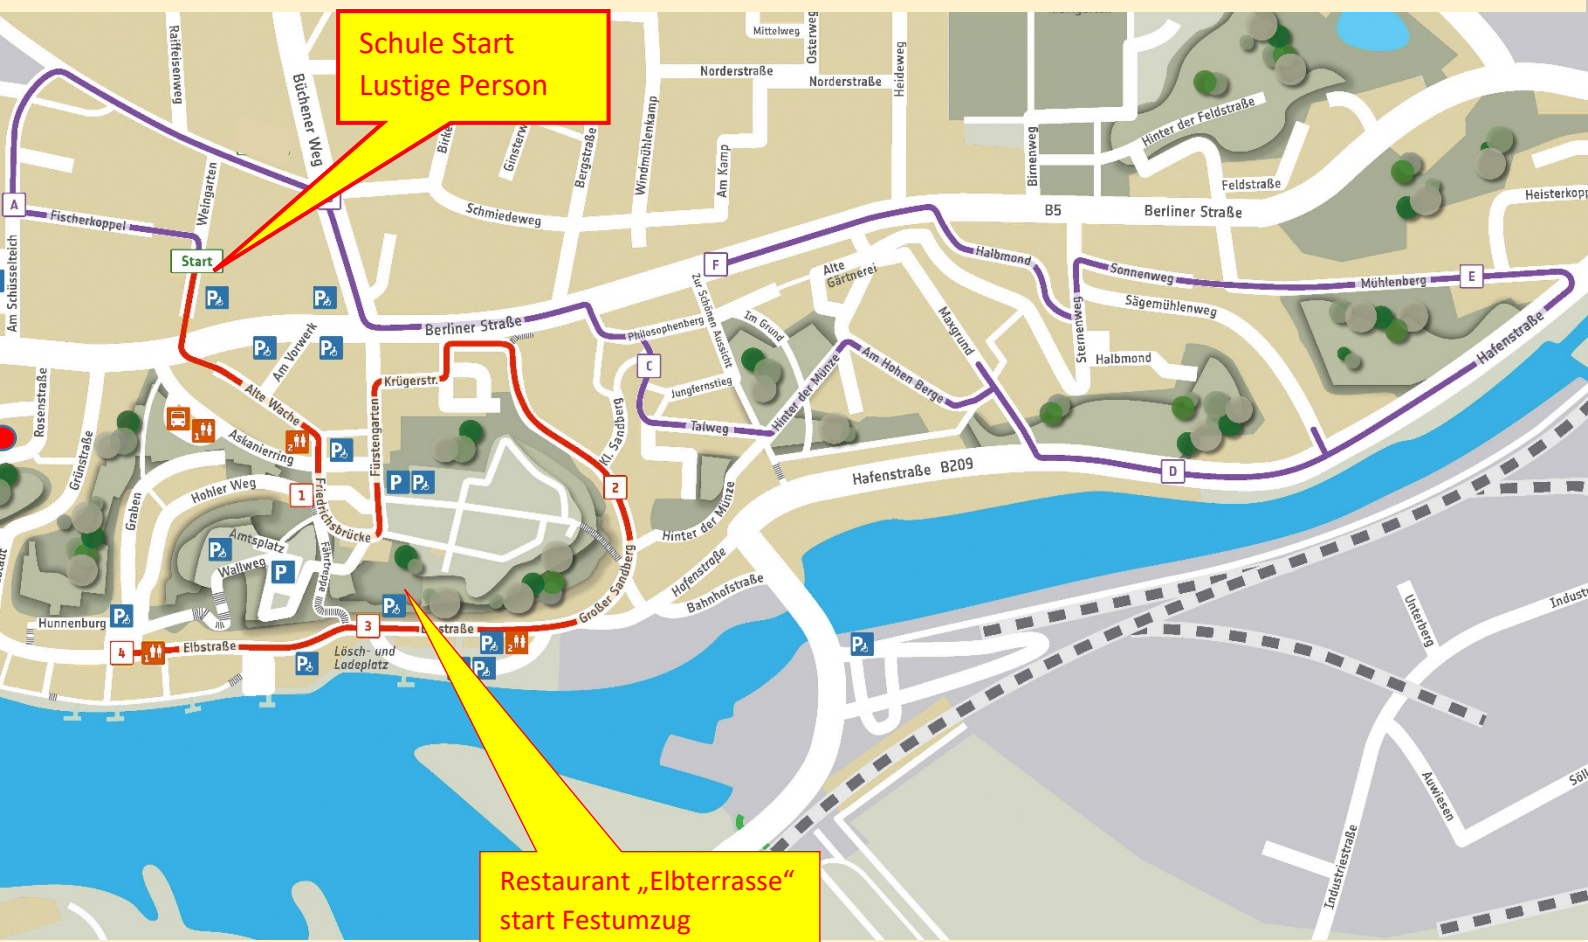

## SCHIPPERHÖGE 2025 ! Bonbons & Spaß !

Freitag 10.01.2025

Samstag 11.01.2025

„Die Lustige Person“  
zieht durch die Stadt!

Kontakt: Schifferbrüderschaft Lauenburg/Elbe von 1635

Schriftführer: Andreas Panz | Telefon 0170 / 9178143

## 10.01.2025 – Freitag – **ROTE STRECKE LUSTIGE PERSON**

- Start – 08:45 Uhr – Startpunkt Weingartenschule
- 1 – 10:15 Uhr – Schloß, danach Fürstengarten
- 2 – 10:45 Uhr – Sandberg runter, weiter Elbstraße
- 3 – 11:30 Uhr – Zum Alten Schifferhaus, weiter Elbstraße
- 4 – 12:30 Uhr – Elbschiffahrtsmuseum

## 11.01.2025 – Samstag – **LILA STRECKE LUSTIGE PERSON**

- Start – 08:45 Uhr – Startpunkt Weingartenschule
- A – 09:00 Uhr – Schüsselteich
- B – 09:15 Uhr – über Reeperbahn, Büchener Weg zur B5, Berliner Straße bis Bergstraße
- C – 09:30 Uhr – Talweg runter, Hinter der Münze, Am Hohen Berge, Maxgrund
- D – 10:45 Uhr – Hafenstraße, Abstecher in den Sägemühlenweg
- E – 11:30 Uhr – Mühlenberg, Abstecher in die Heisterkoppel, Mühlenberg hoch bis Berliner Str.
- F – 13:00 Uhr – Endpunkt Berliner Straße 56

## 11.01.2025 – Samstag – **Großer FESTUMZUG !!!!!!!**

**mit zwei Musikzügen, Schiffsmodellen und Flaggen!**

Beginn 14:00 Uhr – Restaurant „Elbterrasse“ – zum Schloß, Sandberg, Unterstadt und zurück - anschließend Kindertanz